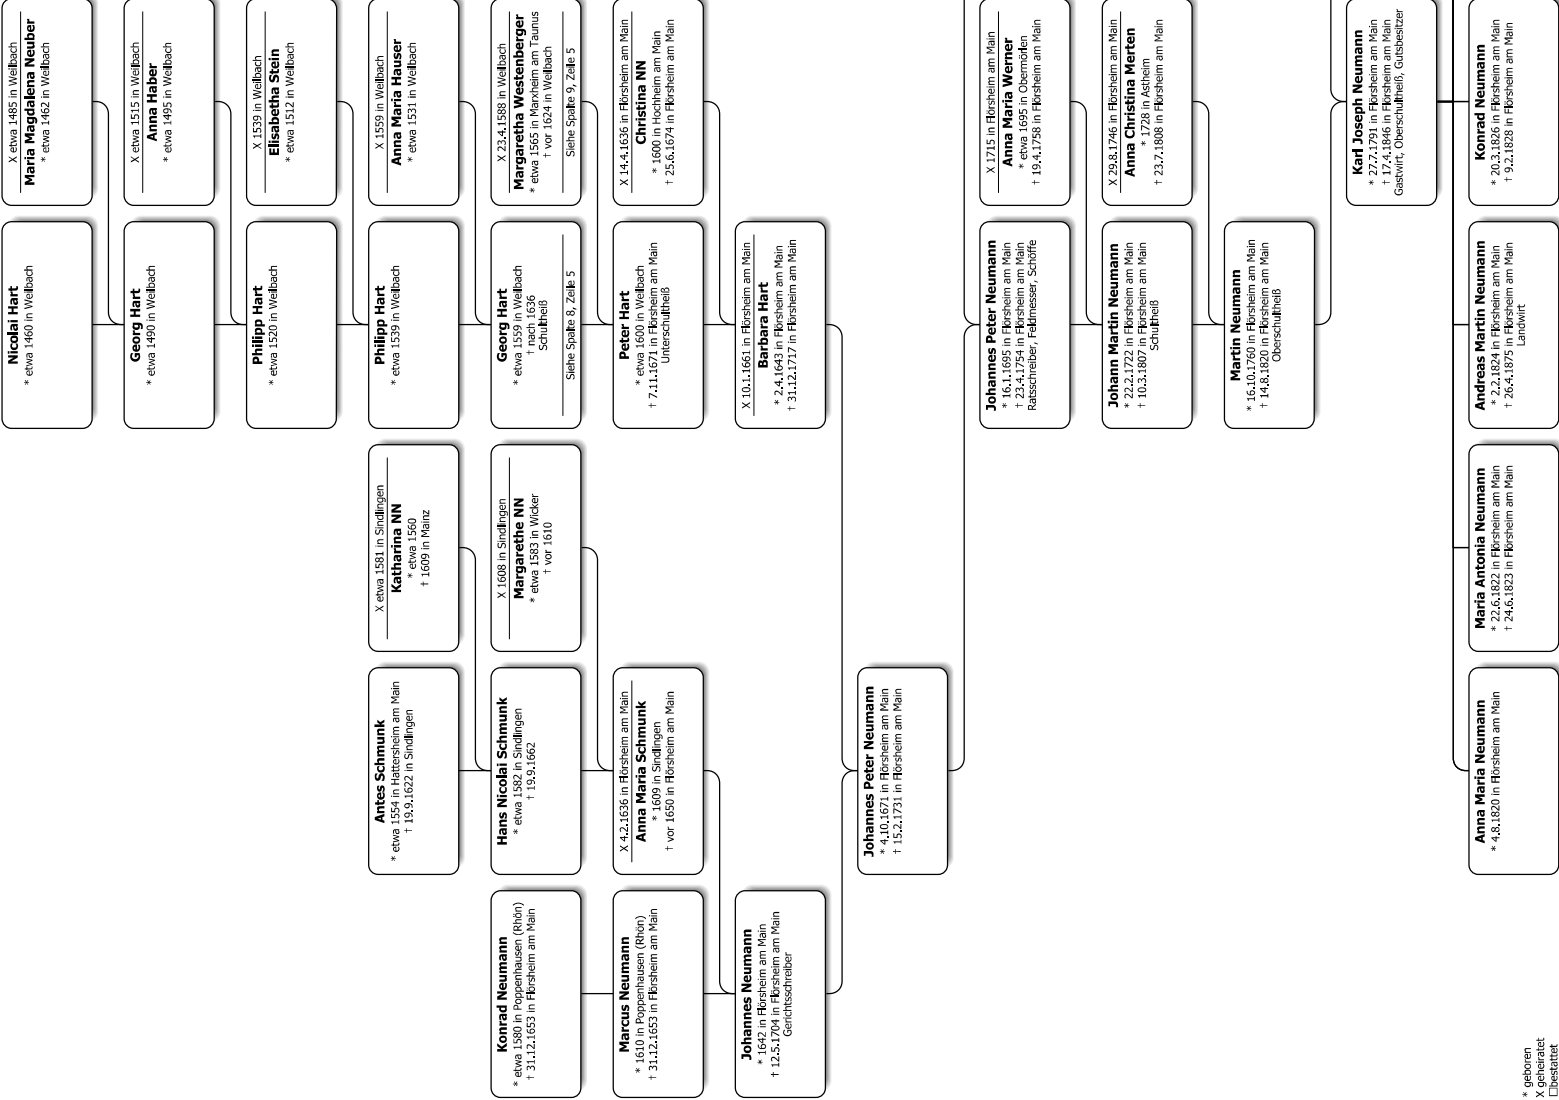

Vorfahren von Anna, Maria, Andreas, Konrad, Apollonia, Gertrud, Katharina, Karl und Konrad Neumann

Leonhard Weinhand
* etwa 1729 in Birgen

Anna Margaretha NN
X. vor 1762
* etwa 1725 in Birgen

Gertrud Neumann
* 18.3.1629 in Flörsheim am Main